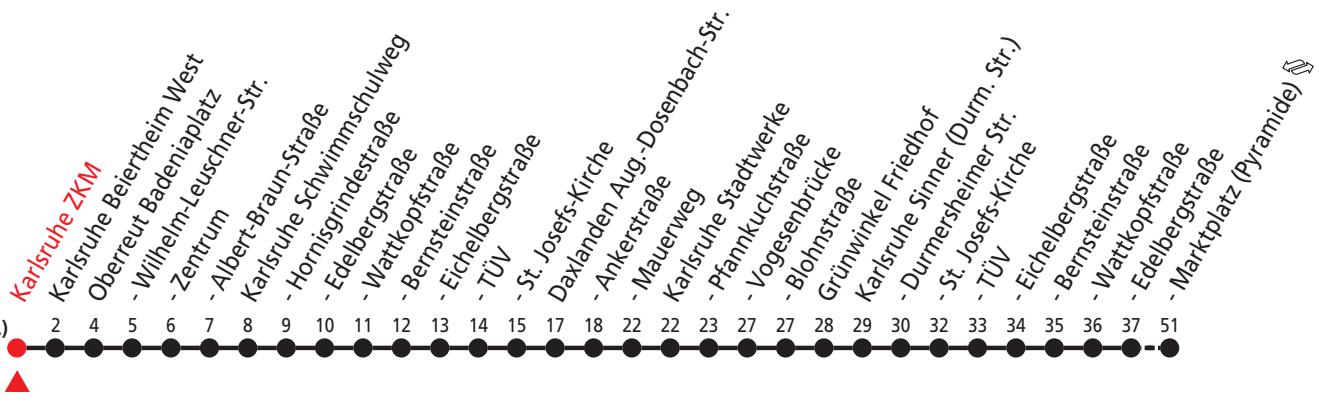

nightliner

# Marktplatz - Oberreut - Grünwinkel - Daxlanden - Oberreut - Marktplatz

Bewegt alle.

Gültig vom 12.06.2011 bis 10.12.2011

🕒	Montag - Freitag	Samstag	Sonn- und Feiertag
0			
1	36	36	36
2	36	36	36
3	36	36	36
4	36 <sub>B</sub>	36	36
5		36	36
6		06 <sub>A</sub> 36 <sub>B</sub>	06 <sub>A</sub> 36 <sub>B</sub>
7			
8			
9			
10			
11			
12			
13			
14			
15			
16			
17			
18			
19			
20			
21			
22			
23			

🔄 = Im Nachtverkehr Umsteigemöglichkeit zwischen allen Nachtlinien an dieser Haltestelle.  
 In den Abend- und Nachtstunden gilt: Einstieg von 20 Uhr bis 4:30 Uhr nur vorne beim Fahrer.

**Zeichenerklärung:**  
**A** bis Daxlanden Ankerstraße      **B** bis Karlsruhe Pfannkuchstraße

= Im Nachtverkehr Umsteigemöglichkeit zwischen allen Nachtlinien an dieser Haltestelle.  
 In den Abend- und Nachtstunden gilt: Einstieg von 20 Uhr bis 4:30 Uhr nur vorne beim Fahrer.